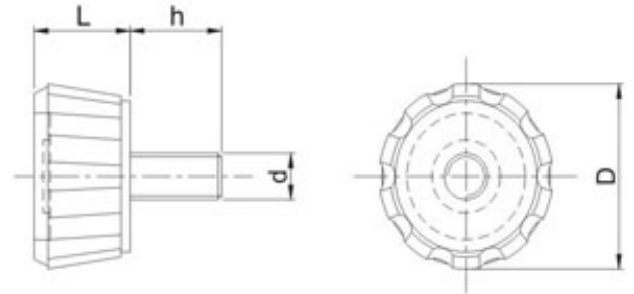

Pé nivelador

Tipo: PNZ

PVC / Rosca Aço Zincado

Desenho Técnico

Modelos e Especificações Técnicas

Código	D	L	h	d
PNZ 2412-1/4"X22	24	12	22	1/4"
PNZ 3821-3/8"X20	38	21	20	3/8"
PNZ 3821-3/8"X14	38	21	14	3/8"

REI-FIX - Tel. (11) **3311-2690**