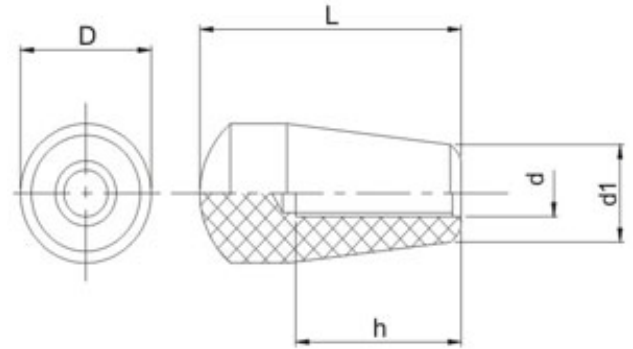

Cabo estilizado

Tipo: CES

Baqelite

Desenho Técnico

Modelos e Especificações Técnicas

Código	D	L	d	d1	h
CES3061-M8	30	60	M8x1,25	21	30
CES3061-M10	30	60	M10x1,50	21	30
CES3061-5/16"	30	60	5/16" UNC-18	21	30
CES3061-3/8"	30	60	3/8" UNC-16	21	30