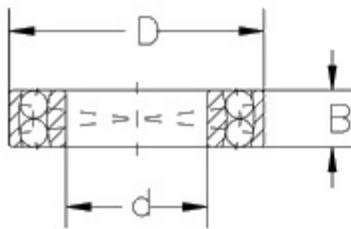

Anéis Nilos JV

SÉRIE 12

JV

Ref.			Ref.						
Rolam.	d	D	B	Anéis Nilos	i	D	c	s	h
1200	10	30	9	1200 JV	14,4	30	24	0,3	1,8
1201	12	32	10	1201 JV	16,4	32	26	0,3	1,8
1202	15	35	11	1202 JV	17,3	35	27	0,3	2
1203	17	40	12	1203 JV	21,5	40	31	0,3	2
1204	20	47	14	1204 JV	25,7	47	37	0,3	2
1205	25	52	15	1205 JV	28	52	42	0,3	2,5
1206	30	62	16	1206 JV	36,3	62	47	0,3	2,5
1207	35	72	17	1207 JV	43	72	56	0,3	2,5
1208	40	80	18	1208 JV	48	80	62	0,3	3
1209	45	85	19	1209 JV	53	85	68	0,3	3
1210	50	90	20	1210 JV	57,5	90	73	0,3	3
1211	55	100	21	1211 JV	64,5	100	80	0,3	3
1212	60	110	22	1212 JV	70	110	85	0,3	3
1213	65	120	23	1213 JV	74,5	120	95	0,3	3
1214	70	125	24	1214 JV	79,5	125	102	0,3	3,5
1215	75	130	25	1215 JV	85	130	105	0,5	3,5
1216	80	140	26	1216 JV	92	140	112	0,5	3,5
1217	85	150	28	1217 JV	98	150	125	0,5	3,5
1218	90	160	30	1218 JV	103	160	125	0,5	3,5
1219	95	170	32	1219 JV	110	170	137	0,5	3,5
1220	100	180	34	1220 JV	115	180	145	0,5	4
1221	105	190	36	1221 JV	119,5	190	158	0,5	4
1222	110	200	38	1222 JV	125,5	200	165	0,5	4