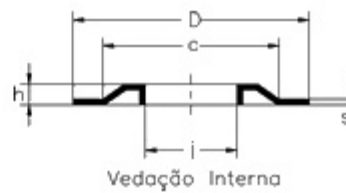

Anéis Nilos JV

SÉRIE 12

JV

Ref.			Ref.						
Rolam.	d	D	B	Anéis Nilos	i	D	c	s	h
1200	10	30	9	1200 JV	14,4	30	24	0,3	1,8
1201	12	32	10	1201 JV	16,4	32	26	0,3	1,8
1202	15	35	11	1202 JV	17,3	35	27	0,3	2
1203	17	40	12	1203 JV	21,5	40	31	0,3	2
1204	20	47	14	1204 JV	25,7	47	37	0,3	2
1205	25	52	15	1205 JV	28	52	42	0,3	2,5
1206	30	62	16	1206 JV	36,3	62	47	0,3	2,5
1207	35	72	17	1207 JV	43	72	56	0,3	2,5
1208	40	80	18	1208 JV	48	80	62	0,3	3
1209	45	85	19	1209 JV	53	85	68	0,3	3
1210	50	90	20	1210 JV	57,5	90	73	0,3	3
1211	55	100	21	1211 JV	64,5	100	80	0,3	3
1212	60	110	22	1212 JV	70	110	85	0,3	3
1213	65	120	23	1213 JV	74,5	120	95	0,3	3
1214	70	125	24	1214 JV	79,5	125	102	0,3	3,5
1215	75	130	25	1215 JV	85	130	105	0,5	3,5
1216	80	140	26	1216 JV	92	140	112	0,5	3,5
1217	85	150	28	1217 JV	98	150	125	0,5	3,5
1218	90	160	30	1218 JV	103	160	125	0,5	3,5
1219	95	170	32	1219 JV	110	170	137	0,5	3,5
1220	100	180	34	1220 JV	115	180	145	0,5	4
1221	105	190	36	1221 JV	119,5	190	158	0,5	4
1222	110	200	38	1222 JV	125,5	200	165	0,5	4